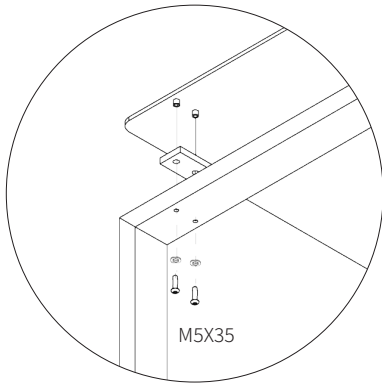

Assembly instructions | הוראות הרכבה

רגלית למניעת החלקה
20 מ"מ
Anti-slip foot 20 mm

בורג אלן - M5x12 - ראש
כפתור
Button Head Socket
Cup M5x12 DIN-7380

ספייסר
Spacer

דיסקית M5
Flat Washer M5 DIN-
125 (Galvanized)

בורג אלן - M5x35 - ראש
כפתור
Button Head Socket
Cup M5x35 DIN-7380

AM-RHT-D-1 | AM-RHT-D-2 | AM-RHT-D-3

01

02

03

04

* הוראות ההרכבה אינן מתייחסות למידות אישיות, במידה והזמנתם מידה אישית, המשך בתהליך עד לחיבור כל החורים לקיר.