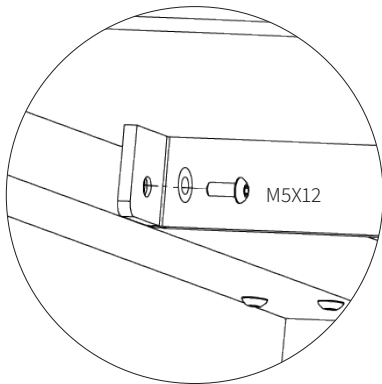

Assembly instructions | הוראות הרכבה

רגלית למניעת החלקה
20 מ"מ
Anti-slip foot 20 mm

בורג אלן - M5x12 - ראש
כפתור
Button Head Socket
Cup M5x12 DIN-7380

ספייסר
Spacer

דיסקית M5
Flat Washer M5 DIN-
125 (Galvanized)

בורג אלן - M5x35 - ראש
כפתור
Button Head Socket
Cup M5x35 DIN-7380

AM-RHT-D-1 | AM-RHT-D-2 | AM-RHT-D-3

01

02

03

04

* הוראות ההרכבה אינן מתייחסות למידות אישיות, במידה והזמנתם מידה אישית, המשך בתהליך עד לחיבור כל החורים לקיר.