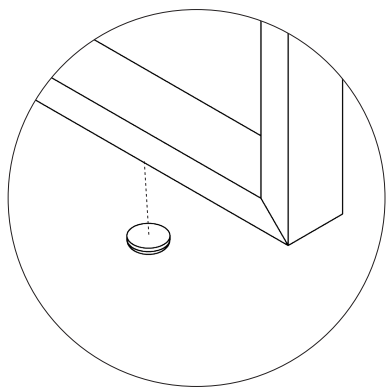

Assembly instructions | הוראות הרכבה

רגלית למניעת החלקה
20 מ"מ
Anti-slip foot 20 mm

בורג אלן - M5x12 - ראש
כפתור
Button Head Socket
Cup M5x12 DIN-7380

ספייסר
Spacer

דיסקית M5
Flat Washer M5 DIN-
125 (Galvanized)

בורג אלן - M5x35 - ראש
כפתור
Button Head Socket
Cup M5x35 DIN-7380

AM-RHT-D-1 | AM-RHT-D-2 | AM-RHT-D-3

01

02

03

04

* הוראות ההרכבה אינן מתייחסות למידות אישיות, במידה והזמנתם מידה אישית, המשך בתהליך עד לחיבור כל החורים לקיר.