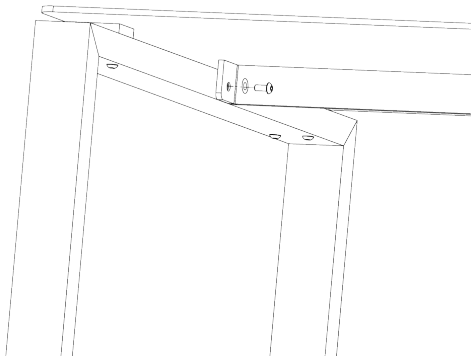

Assembly instructions | הוראות הרכבה

רגלית למניעת החלקה
20 מ"מ
Anti-slip foot 20 mm

בורג אלן - M5x12 - ראש
כפתור
Button Head Socket
Cup M5x12 DIN-7380

ספייסר
Spacer

דיסקית M5
Flat Washer M5 DIN-
125 (Galvanized)

בורג אלן - M5x35 - ראש
כפתור
Button Head Socket
Cup M5x35 DIN-7380

AM-RHT-D-1 | AM-RHT-D-2 | AM-RHT-D-3

01

02

03

04

* הוראות ההרכבה אינן מתייחסות למידות אישיות, במידה והזמנתם מידה אישית, המשך בתהליך עד לחיבור כל החורים לקיר.