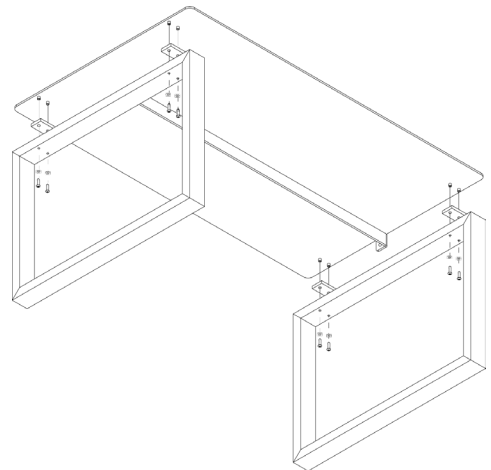

Assembly instructions | הוראות הרכבה

רגלית למניעת החלקה
20 מ"מ
Anti-slip foot 20 mm

בורג אלן - M5x12 - ראש
כפתור
Button Head Socket
Cup M5x12 DIN-7380

ספייסר
Spacer

דיסקית M5
Flat Washer M5 DIN-
125 (Galvanized)

בורג אלן - M5x35 - ראש
כפתור
Button Head Socket
Cup M5x35 DIN-7380

AM-RHT-D-1 | AM-RHT-D-2 | AM-RHT-D-3

01

02

03

04

* הוראות ההרכבה אינן מתייחסות למידות אישיות, במידה והזמנתם מידה אישית, המשך בתהליך עד לחיבור כל החורים לקיר.