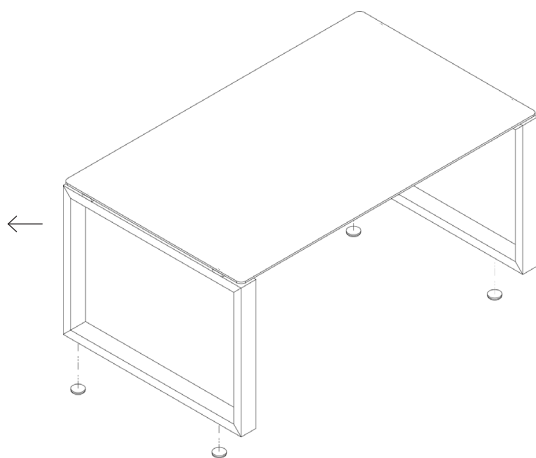

Assembly instructions | הוראות הרכבה

רגלית למניעת החלקה
20 מ"מ
Anti-slip foot 20 mm

בורג אלן - M5x12 - ראש
כפתור
Button Head Socket
Cup M5x12 DIN-7380

ספייסר
Spacer

דיסקית M5
Flat Washer M5 DIN-
125 (Galvanized)

בורג אלן - M5x35 - ראש
כפתור
Button Head Socket
Cup M5x35 DIN-7380

AM-RHT-D-1 | AM-RHT-D-2 | AM-RHT-D-3

01

02

03

04

* הוראות ההרכבה אינן מתייחסות למידות אישיות, במידה והזמנתם מידה אישית, המשך בתהליך עד לחיבור כל החורים לקיר.