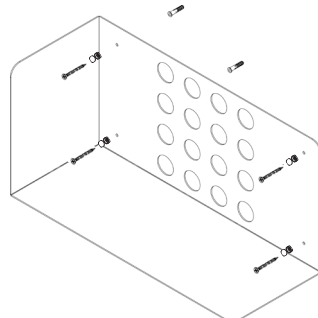

# Assembly instructions | הוראות הרכבה

כיסויי בורג מפלסטיק  
Plastic Hinged Screw  
Covers

דיבל בטון  
Concrete dowel

דיבל גבס  
Gypsum dowel

בורג פיליפס עם ראש הפוך 3.5X45  
Countersunk Head Phillips  
Screw 3.5X45

AM-MDF-H-1 | AM-MDF-H-2 | AM-MDF-H-3

01

02

\* הוראות ההרכבה אינן מתייחסות למידות אישיות, במידה והזמנתם מידה אישית, המשך בתהליך עד לחיבור כל החורים לקיר.

\* The assembly instructions do not refer to personal sizes, if you ordered a personal size, continue the process until all the holes are connected to the wall.