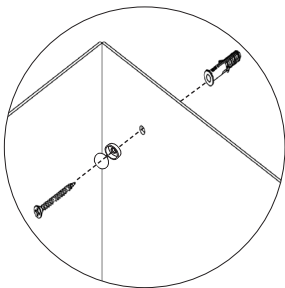

# Assembly instructions | הוראות הרכבה

כיסויי בורג מפלסטיק  
Plastic Hinged Screw  
Covers

דיבל בטון  
Concrete dowel

דיבל גבס  
Gypsum dowel

בורג פיליפס עם ראש הפוך 3.5X45  
Countersunk Head Phillips  
Screw 3.5X45

AM-MDF-H-1 | AM-MDF-H-2 | AM-MDF-H-3

01

02

\* הוראות ההרכבה אינן מתייחסות למידות אישיות, במידה והזמנתם מידה אישית, המשך בתהליך עד לחיבור כל החורים לקיר.

\* The assembly instructions do not refer to personal sizes, if you ordered a personal size, continue the process until all the holes are connected to the wall.