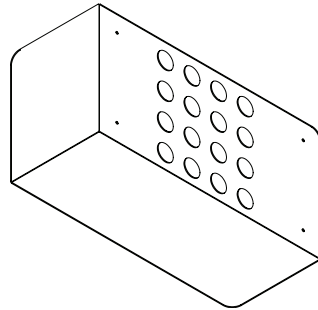

# Assembly instructions | הוראות הרכבה

כיסויי בורג מפלסטיק  
Plastic Hinged Screw  
Covers

דיבל בטון  
Concrete dowel

דיבל גבס  
Gypsum dowel

בורג פיליפס עם ראש הפוך 3.5X45  
Countersunk Head Phillips  
Screw 3.5X45

AM-MDF-H-1 | AM-MDF-H-2 | AM-MDF-H-3

01

02

\* הוראות ההרכבה אינן מתייחסות למידות אישיות, במידה והזמנתם מידה אישית, המשך בתהליך עד לחיבור כל החורים לקיר.

\* The assembly instructions do not refer to personal sizes, if you ordered a personal size, continue the process until all the holes are connected to the wall.