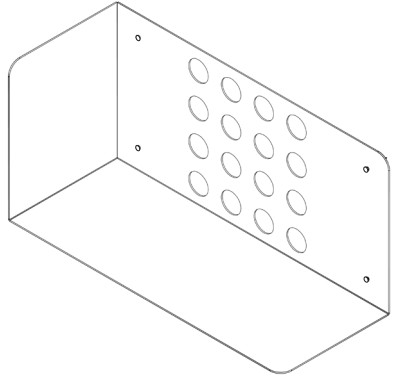

# Assembly instructions | הוראות הרכבה

כיסויי בורג מפלסטיק  
Plastic Hinged Screw  
Covers

דיבל בטון  
Concrete dowel

דיבל גבס  
Gypsum dowel

בורג פיליפס עם ראש הפוך 3.5X45  
Countersunk Head Phillips  
Screw 3.5X45

AM-MDF-H-1 | AM-MDF-H-2 | AM-MDF-H-3

01

02

\* הוראות ההרכבה אינן מתייחסות למידות אישיות, במידה והזמנתם מידה אישית, המשך בתהליך עד לחיבור כל החורים לקיר.

\* The assembly instructions do not refer to personal sizes, if you ordered a personal size, continue the process until all the holes are connected to the wall.