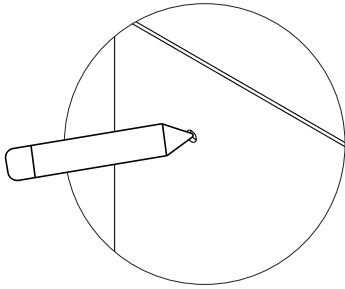

Assembly instructions | הוראות הרכבה

AM-MDF-H-1 | AM-MDF-H-2 | AM-MDF-H-3

01