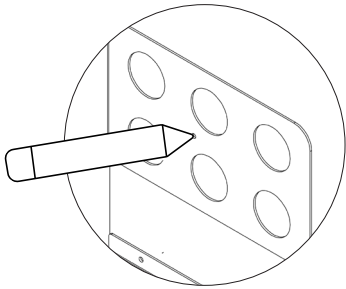

Assembly instructions | הוראות הרכבה

כיסויי בורג מפלסטיק
Plastic Hinged Screw
Covers

דיבל בטון
Concrete dowel

דיבל גבס
Gypsum dowel

בורג פיליפס עם ראש הפוך 3.5X45
Countersunk Head Phillips
Screw 3.5X45

AM-MDF-E-1 | AM-MDF-E-2

01

02

03

01

02

03

* הוראות ההרכבה אינן מתייחסות למידות אישיות, במידה והזמנתם מידה אישית, המשך בתהליך עד לחיבור כל החורים לקיר.

* The assembly instructions do not refer to personal sizes, if you ordered a personal size, continue the process until all the holes are connected to the wall.