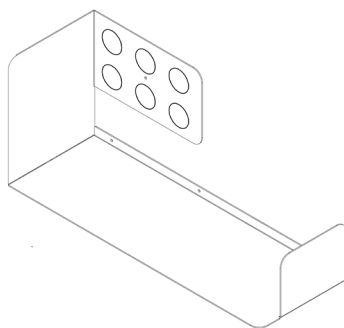

Assembly instructions | הוראות הרכבה

כיסויי בורג מפלסטיק
Plastic Hinged Screw
Covers

דיבל בטון
Concrete dowel

דיבל גבס
Gypsum dowel

בורג פיליפס עם ראש הפוך 3.5X45
Countersunk Head Phillips
Screw 3.5X45

AM-MDF-E-1 | AM-MDF-E-2

01

02

03

01

02

03

* הוראות ההרכבה אינן מתייחסות למידות אישיות, במידה והזמנתם מידה אישית, המשך בתהליך עד לחיבור כל החורים לקיר.

* The assembly instructions do not refer to personal sizes, if you ordered a personal size, continue the process until all the holes are connected to the wall.