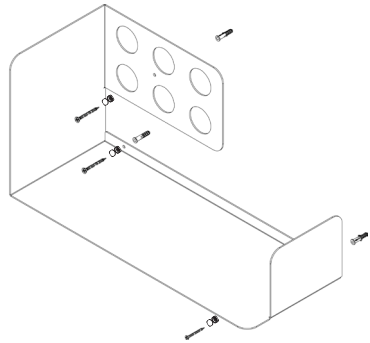

Assembly instructions | הוראות הרכבה

כיסויי בורג מפלסטיק
Plastic Hinged Screw
Covers

דיבל בטון
Concrete dowel

דיבל גבס
Gypsum dowel

בורג פיליפס עם ראש הפוך 3.5X45
Countersunk Head Phillips
Screw 3.5X45

AM-MDF-E-1 | AM-MDF-E-2

01

02

03

01

02

03

* הוראות ההרכבה אינן מתייחסות למידות אישיות, במידה והזמנתם מידה אישית, המשך בתהליך עד לחיבור כל החורים לקיר.

* The assembly instructions do not refer to personal sizes, if you ordered a personal size, continue the process until all the holes are connected to the wall.