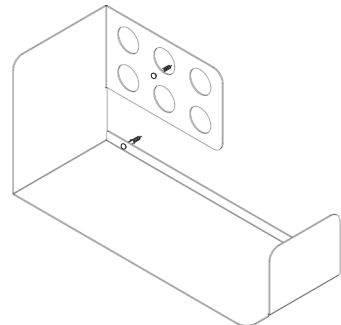

Assembly instructions | הוראות הרכבה

כיסויי בורג מפלסטיק
Plastic Hinged Screw
Covers

דיבל בטון
Concrete dowel

דיבל גבס
Gypsum dowel

בורג פיליפס עם ראש הפוך 3.5X45
Countersunk Head Phillips
Screw 3.5X45

AM-MDF-E-1 | AM-MDF-E-2

01

02

03

01

02

03

* הוראות ההרכבה אינן מתייחסות למידות אישיות, במידה והזמנתם מידה אישית, המשך בתהליך עד לחיבור כל החורים לקיר.

* The assembly instructions do not refer to personal sizes, if you ordered a personal size, continue the process until all the holes are connected to the wall.