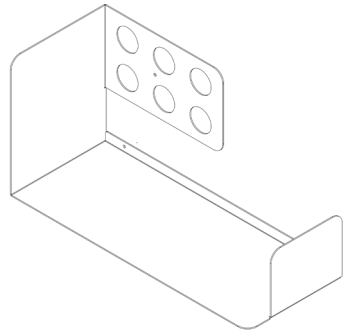

Assembly instructions | הוראות הרכבה

כיסויי בורג מפלסטיק
Plastic Hinged Screw
Covers

דיבל בטון
Concrete dowel

דיבל גבס
Gypsum dowel

בורג פיליפס עם ראש הפוך 3.5X45
Countersunk Head Phillips
Screw 3.5X45

AM-MDF-E-1 | AM-MDF-E-2

01

02

03

01

02

03

* הוראות ההרכבה אינן מתייחסות למידות אישיות, במידה והזמנתם מידה אישית, המשך בתהליך עד לחיבור כל החורים לקיר.

* The assembly instructions do not refer to personal sizes, if you ordered a personal size, continue the process until all the holes are connected to the wall.