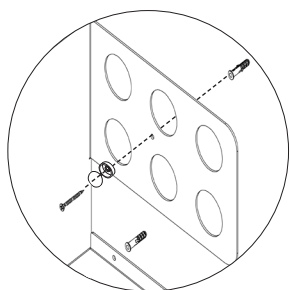

Assembly instructions | הוראות הרכבה

כיסויי בורג מפלסטיק
Plastic Hinged Screw
Covers

דיבל בטון
Concrete dowel

דיבל גבס
Gypsum dowel

בורג פיליפס עם ראש הפוך 3.5X45
Countersunk Head Phillips
Screw 3.5X45

AM-MDF-E-1 | AM-MDF-E-2

01

02

03

01

02

03

* הוראות ההרכבה אינן מתייחסות למידות אישיות, במידה והזמנתם מידה אישית, המשך בתהליך עד לחיבור כל החורים לקיר.

* The assembly instructions do not refer to personal sizes, if you ordered a personal size, continue the process until all the holes are connected to the wall.