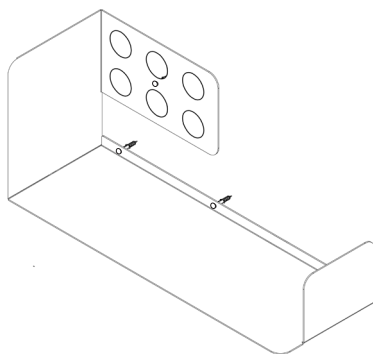

Assembly instructions | הוראות הרכבה

כיסויי בורג מפלסטיק
Plastic Hinged Screw
Covers

דיבל בטון
Concrete dowel

דיבל גבס
Gypsum dowel

בורג פיליפס עם ראש הפוך 3.5X45
Countersunk Head Phillips
Screw 3.5X45

AM-MDF-E-1 | AM-MDF-E-2

01

02

03

01

02

03

* הוראות ההרכבה אינן מתייחסות למידות אישיות, במידה והזמנתם מידה אישית, המשך בתהליך עד לחיבור כל החורים לקיר.

* The assembly instructions do not refer to personal sizes, if you ordered a personal size, continue the process until all the holes are connected to the wall.