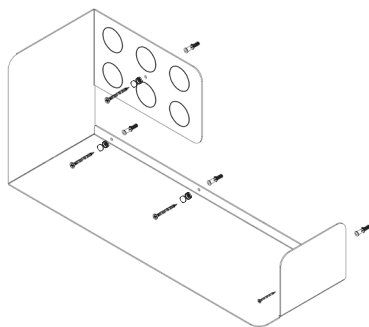

Assembly instructions | הוראות הרכבה

כיסויי בורג מפלסטיק
Plastic Hinged Screw
Covers

דיבל בטון
Concrete dowel

דיבל גבס
Gypsum dowel

בורג פיליפס עם ראש הפוך 3.5X45
Countersunk Head Phillips
Screw 3.5X45

AM-MDF-E-1 | AM-MDF-E-2

01

02

03

01

02

03

* הוראות ההרכבה אינן מתייחסות למידות אישיות, במידה והזמנתם מידה אישית, המשך בתהליך עד לחיבור כל החורים לקיר.

* The assembly instructions do not refer to personal sizes, if you ordered a personal size, continue the process until all the holes are connected to the wall.