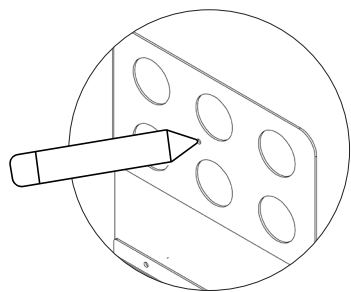

Assembly instructions | הוראות הרכבה

כיסויי בורג מפלסטיק
Plastic Hinged Screw
Covers

דיבל בטון
Concrete dowel

דיבל גבס
Gypsum dowel

בורג פיליפס עם ראש הפוך 3.5X45
Countersunk Head Phillips
Screw 3.5X45

AM-MDF-E-1 | AM-MDF-E-2

01

02

03

01

02

03

* הוראות ההרכבה אינן מתייחסות למידות אישיות, במידה והזמנתם מידה אישית, המשך בתהליך עד לחיבור כל החורים לקיר.

* The assembly instructions do not refer to personal sizes, if you ordered a personal size, continue the process until all the holes are connected to the wall.