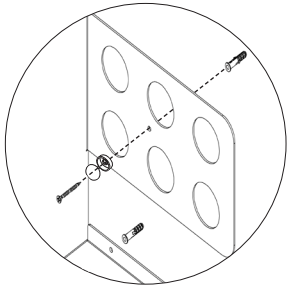

Assembly instructions | הוראות הרכבה

כיסויי בורג מפלסטיק
Plastic Hinged Screw
Covers

דיבל בטון
Concrete dowel

דיבל גבס
Gypsum dowel

בורג פיליפס עם ראש הפוך 3.5X45
Countersunk Head Phillips
Screw 3.5X45

AM-MDF-E-1 | AM-MDF-E-2

01

02

03

01

02

03

* הוראות ההרכבה אינן מתייחסות למידות אישיות, במידה והזמנתם מידה אישית, המשך בתהליך עד לחיבור כל החורים לקיר.

* The assembly instructions do not refer to personal sizes, if you ordered a personal size, continue the process until all the holes are connected to the wall.