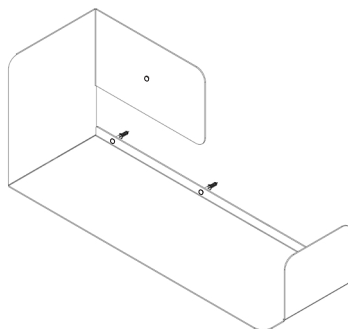

Assembly instructions | הוראות הרכבה

כיסויי בורג מפלסטיק
Plastic Hinged Screw
Covers

דיבל בטון
Concrete dowel

דיבל גבס
Gypsum dowel

בורג פיליפס עם ראש הפוך 3.5X45
Countersunk Head Phillips
Screw 3.5X45

AM-MDF-D-1 | AM-MDF-D-2

01

02

03

AM-MDF-D-3

01

02

03

* הוראות ההרכבה אינן מתייחסות למידות אישיות, במידה והזמנתם מידה אישית, המשך בתהליך עד לחיבור כל החורים לקיר.

* The assembly instructions do not refer to personal sizes, if you ordered a personal size, continue the process until all the holes are connected to the wall.