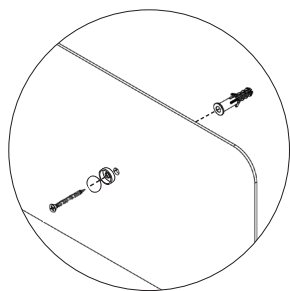

Assembly instructions | הוראות הרכבה

כיסויי בורג מפלסטיק
Plastic Hinged Screw
Covers

דיבל בטון
Concrete dowel

דיבל גבס
Gypsum dowel

בורג פיליפס עם ראש הפוך 3.5X45
Countersunk Head Phillips
Screw 3.5X45

AM-MDF-D-1 | AM-MDF-D-2

01

02

03

AM-MDF-D-3

01

02

03

* הוראות ההרכבה אינן מתייחסות למידות אישיות, במידה והזמנתם מידה אישית, המשך בתהליך עד לחיבור כל החורים לקיר.

* The assembly instructions do not refer to personal sizes, if you ordered a personal size, continue the process until all the holes are connected to the wall.