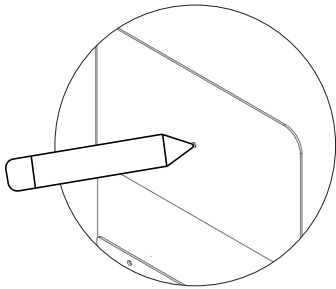

Assembly instructions | הוראות הרכבה

כיסויי בורג מפלסטיק
Plastic Hinged Screw
Covers

דיבל בטון
Concrete dowel

דיבל גבס
Gypsum dowel

בורג פיליפס עם ראש הפוך 3.5X45
Countersunk Head Phillips
Screw 3.5X45

AM-MDF-D-1 | AM-MDF-D-2

01

02

03

AM-MDF-D-3

01

02

03

* הוראות ההרכבה אינן מתייחסות למידות אישיות, במידה והזמנתם מידה אישית, המשך בתהליך עד לחיבור כל החורים לקיר.