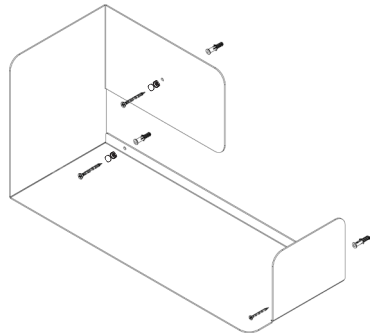

Assembly instructions | הוראות הרכבה

כיסויי בורג מפלסטיק
Plastic Hinged Screw
Covers

דיבל בטון
Concrete dowel

דיבל גבס
Gypsum dowel

בורג פיליפס עם ראש הפוך 3.5X45
Countersunk Head Phillips
Screw 3.5X45

AM-MDF-D-1 | AM-MDF-D-2

01

02

03

AM-MDF-D-3

01

02

03

* הוראות ההרכבה אינן מתייחסות למידות אישיות, במידה והזמנתם מידה אישית, המשך בתהליך עד לחיבור כל החורים לקיר.