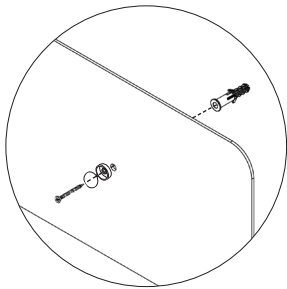

Assembly instructions | הוראות הרכבה

כיסויי בורג מפלסטיק
Plastic Hinged Screw
Covers

דיבל בטון
Concrete dowel

דיבל גבס
Gypsum dowel

בורג פיליפס עם ראש הפוך 3.5X45
Countersunk Head Phillips
Screw 3.5X45

AM-MDF-D-1 | AM-MDF-D-2

01

02

03

AM-MDF-D-3

01

02

03

* הוראות ההרכבה אינן מתייחסות למידות אישיות, במידה והזמנתם מידה אישית, המשך בתהליך עד לחיבור כל החורים לקיר.