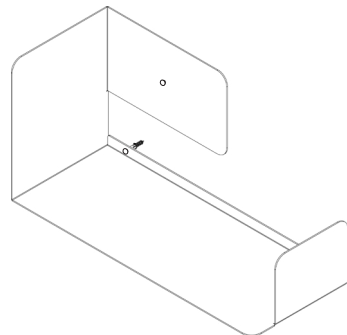

Assembly instructions | הוראות הרכבה

כיסויי בורג מפלסטיק
Plastic Hinged Screw
Covers

דיבל בטון
Concrete dowel

דיבל גבס
Gypsum dowel

בורג פיליפס עם ראש הפוך 3.5X45
Countersunk Head Phillips
Screw 3.5X45

AM-MDF-D-1 | AM-MDF-D-2

01

02

03

AM-MDF-D-3

01

02

03

* הוראות ההרכבה אינן מתייחסות למידות אישיות, במידה והזמנתם מידה אישית, המשך בתהליך עד לחיבור כל החורים לקיר.