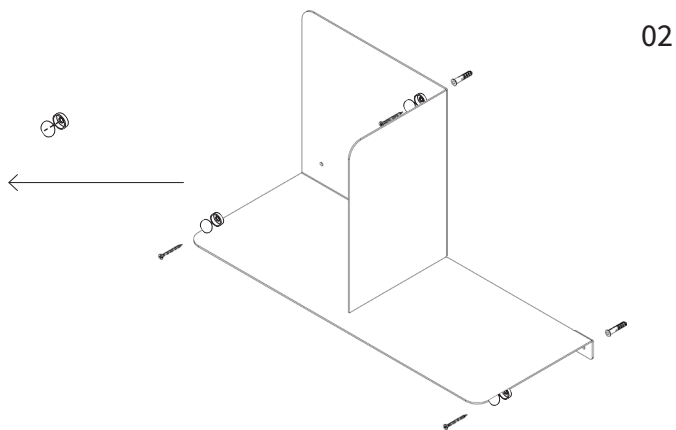

Assembly instructions | הוראות הרכבה

כיסויי בורג מפלסטיק
Plastic Hinged Screw
Covers

דיבל בטון
Concrete dowel

דיבל גבס
Gypsum dowel

בורג פיליפס עם ראש הפוך 3.5X45
Countersunk Head Phillips
Screw 3.5X45

AM-MDF-C-1 | AM-MDF-C-2 | AM-MDF-C-3

01

* הוראות ההרכבה אינן מתייחסות למידות אישיות, במידה והזמנתם מידה אישית, המשך בתהליך עד לחיבור כל החורים לקיר.

* The assembly instructions do not refer to personal sizes, if you ordered a personal size, continue the process until all the holes are connected to the wall.