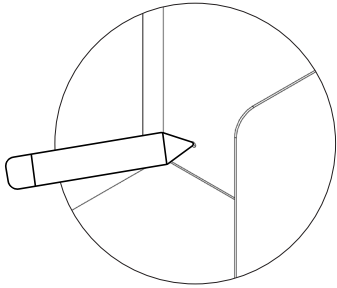

Assembly instructions | הוראות הרכבה

כיסויי בורג מפלסטיק
Plastic Hinged Screw
Covers

דיבל בטון
Concrete dowel

דיבל גבס
Gypsum dowel

בורג פיליפס עם ראש הפוך 3.5X45
Countersunk Head Phillips
Screw 3.5X45

AM-MDF-C-1 | AM-MDF-C-2 | AM-MDF-C-3